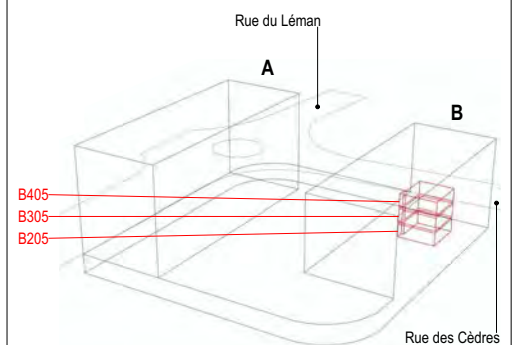

Appartements 1 pièces 1/2

Orientation Sud

Surface brute: 47.6 m²
Surface nette: 40.2 m²

 Carrelage
 Parquet

084 | L'ILOT DU LEMAN

Commune de Martigny | parcelle n°606 et 2'909

CPCV

Rue de l'Avenir 11 | 1950 Sion
tél 027 327 32 16 | fax 027 327 32 81
Caisse de Pension de la Construction Valaisanne

PDL | Plan de location

Appartements 1 pièce 1/2 | immeuble B | Sud

 **game coquoz**

Rue des Alpes 1 | 1920 Martigny
tél 027 722 31 16
info@gamecoquoz.ch | www.gamecoquoz.ch

plan n° 084_Plan de location n°08B